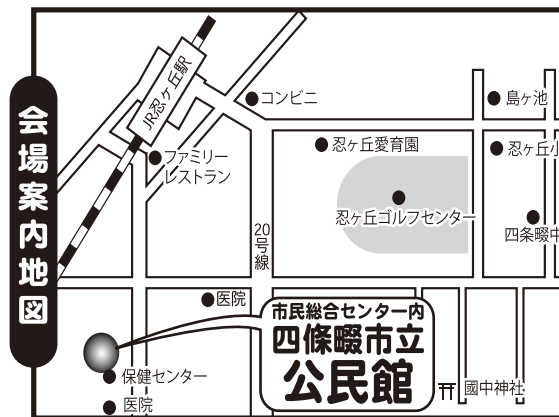

リニューアル
再結成

童謡や唱歌♪ラジオ歌謡やロシア民謡…歌声&笑い声がいっぱい!
みんなで昔懐かしの童謡名曲をお腹の底からたっぷり歌いましょう!

四條畷童謡コーラス

体験練習&活動説明会 **【入場無料/予約不要/見学自由】**

※貸し楽譜を用意しています。特に準備する物はありませんので、直接会場へのお立ち寄りも大歓迎!!

平成28年

日時: **3月14日(月)**

昼**1**時00分~2時30分

場所: **四條畷市立公民館 3階 音楽室**
(エレベーターあります)

本日**3月7日**の練習会も見学参加自由!

次回の練習日は**3月28日**です。

※市民ならどなた様でも入場参加可能ですが、施設の利用規則により、不特定多数及び会場定員を超えないように入場制限を行います。入会及び見学の申込受付は先着順で、定員になり次第メ切りとなりますので、予めご了承下さい。

ごあいさつ
この度あなたの町の童謡コーラスが新しい仲間を迎え、再出発します! この活動の魅力と役割を広く市民の皆様に啓発するために**参加無料の説明会(体験合唱会)**を開催します。童謡や唱歌の易しい歌唄を大斉唱して、お腹の底から歌って♪笑つての楽しい時間を過ごしましょう! 地域活動に入会して継続する事もでき、NPO支援の**曲集プレゼント**の制度有(詳しくは裏面を) さあ! 歌の力で人生を明るく、寝たきりゼロ、引きこもりゼロ、元気な90才、100才代を目指し、アナタも童謡コーラスの歌仲間になろう!